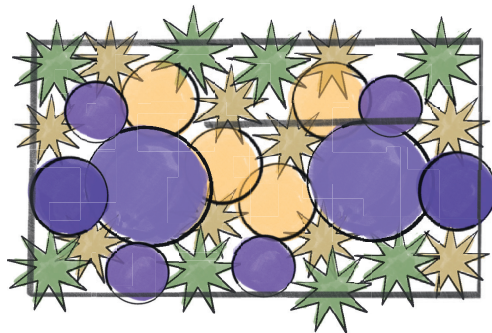

Dynamic Duo

Diese farbkraftige Zusammenstellung in den Komplementärfarben blauviolett-orange eignet sich für vollsonnige Standorte auch mit etwas trockeneren Böden.

Passt besonders gut zu unseren Kollektionen: SUMMER TIME, SUNRISE, COFFEE, COFFEE LUNGO, BLUE OCEAN

- Echinops bannaticus 'Taplow Blue' (Kugeldistel) ✨ Stipa tenuissima (Mädchenhaargras) ● Achillea millefolium 'Terra-cotta' (Schaf-Garbe)
- Iris barbata-elatior 'Dusky Challenger' (Bart-Iris) ● Nepeta x cultorum 'Neptune' (Katzenminze)
- ✨ Sesleria autumnalis (Adria-Blaugras)

Dazu: Triumph-Tulpe 'Annie Schilder' | Crocus 'Blue Ocean' (Frühlings-Krokus) | Scilla bifolia (Blausternchen)